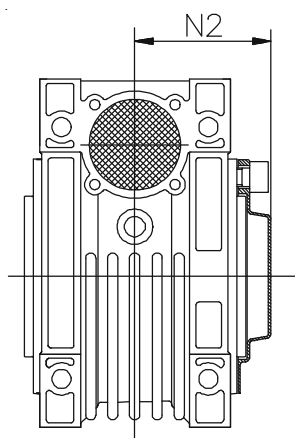

## Oslona slimacznicy (z tworzywa)

	<b>N2</b>
<b>030</b>	42
<b>040</b>	50
<b>050</b>	57.5
<b>063</b>	68.5
<b>075</b>	73.5
<b>090</b>	85.5
<b>105</b>	94
<b>110</b>	94
<b>130</b>	102
<b>150</b>	117

Dystrybutor: [www.qnisz.pl](http://www.qnisz.pl)