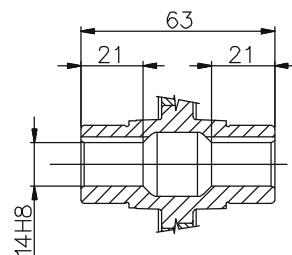

NMRV

FA

- Waga ~1.2 kg
- Weight without motor ~1.2 kg
- Gewicht ohne Motor ~1.2 kg
- Poids sans moteur ~1.2 kg
- Peso sin motor ~1.2 kg

VS