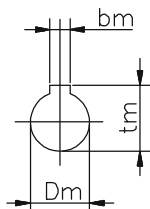

NMRV

FA

- Waga ~1.2 kg
- Weight without motor ~1.2 kg
- Gewicht ohne Motor ~1.2 kg
- Poids sans moteur ~1.2 kg
- Peso sin motor ~1.2 kg

VS