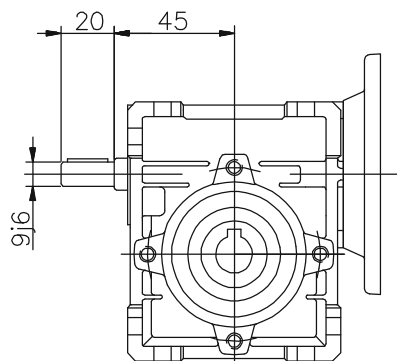

NMRV

FA

- Waga ~1.2 kg
- Weight without motor ~1.2 kg
- Gewicht ohne Motor ~1.2 kg
- Poids sans moteur ~1.2 kg
- Peso sin motor ~1.2 kg

VS