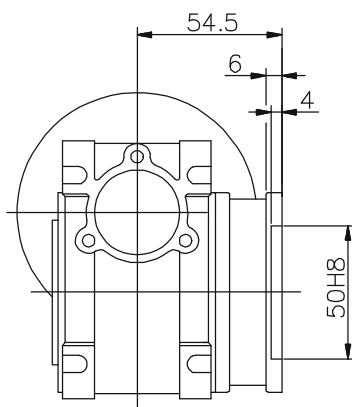

NMRV

FA

- Waga ~1.2 kg
- Weight without motor ~1.2 kg
- Gewicht ohne Motor ~1.2 kg
- Poids sans moteur ~1.2 kg
- Peso sin motor ~1.2 kg

VS