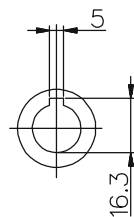

NMRV

FA

- Waga ~1.2 kg
- Weight without motor ~1.2 kg
- Gewicht ohne Motor ~1.2 kg
- Poids sans moteur ~1.2 kg
- Peso sin motor ~1.2 kg

VS