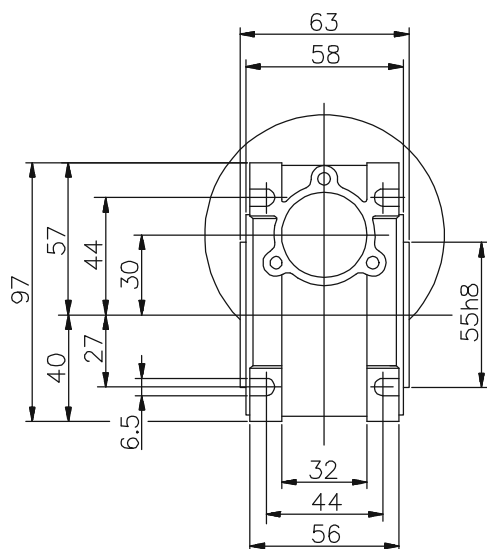

NMRV

FA

- Waga ~1.2 kg
- Weight without motor ~1.2 kg
- Gewicht ohne Motor ~1.2 kg
- Poids sans moteur ~1.2 kg
- Peso sin motor ~1.2 kg

VS