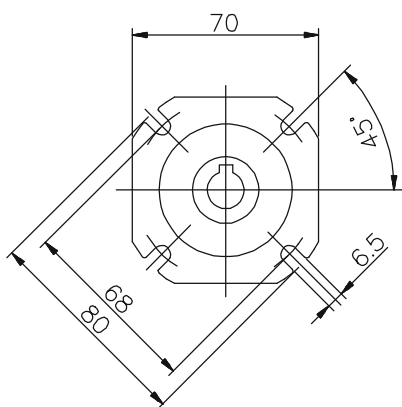

NMRV

FA

- Waga ~1.2 kg
- Weight without motor ~1.2 kg
- Gewicht ohne Motor ~1.2 kg
- Poids sans moteur ~1.2 kg
- Peso sin motor ~1.2 kg

VS