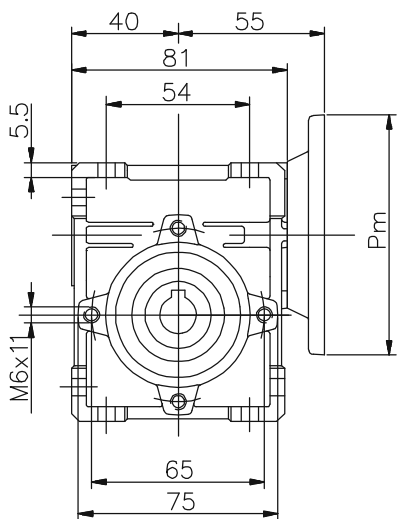

NMRV

FA

- Waga ~1.2 kg
- Weight without motor ~1.2 kg
- Gewicht ohne Motor ~1.2 kg
- Poids sans moteur ~1.2 kg
- Peso sin motor ~1.2 kg

VS