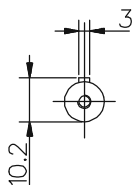

NMRV

FA

- Waga ~1.2 kg
- Weight without motor ~1.2 kg
- Gewicht ohne Motor ~1.2 kg
- Poids sans moteur ~1.2 kg
- Peso sin motor ~1.2 kg

VS