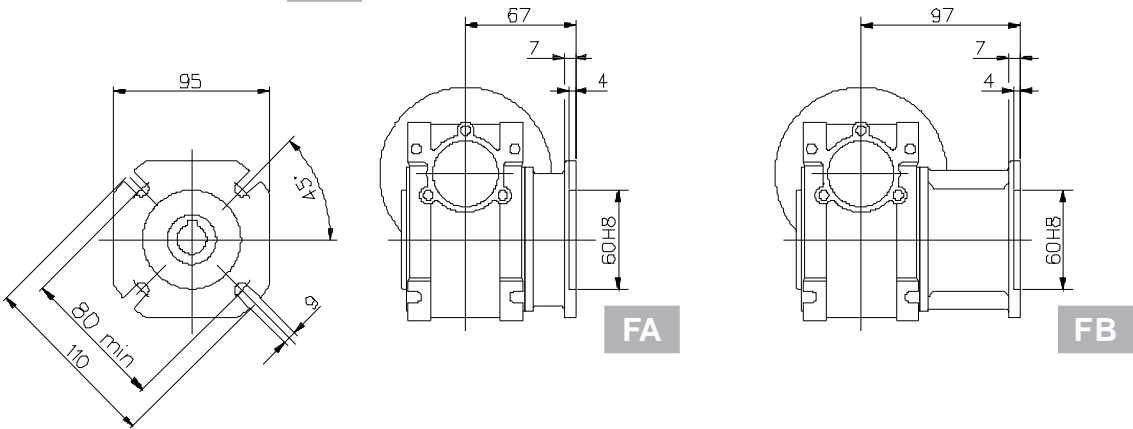

040 Dimensioni / Dimensions / Abmessungen / Encombremets / Dimensiones

NMRV

- Waga ~2.3 kg
- Weight without motor ~2.3 kg
- Gewicht ohne Motor ~2.3 kg
- Poids sans moteur ~2.3 kg
- Peso sin motor ~2.3 kg

Wyjscie		
D H7	b	t
18	6	20,8
(19) opcja	(6)	(21,8)