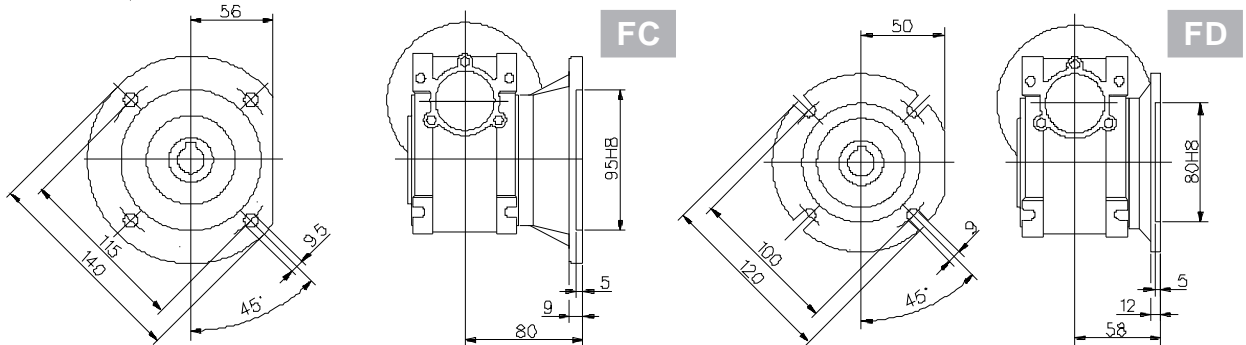

040 Dimensioni / Dimensions / Abmessungen / Encombremets / Dimensiones

NMRV

- Waga ~2.3 kg
- Weight without motor ~2.3 kg
- Gewicht ohne Motor ~2.3 kg
- Poids sans moteur ~2.3 kg
- Peso sin motor ~2.3 kg

Wyjscie		
D H7	b	t
18	6	20,8
(19) opcja	(6)	(21,8)