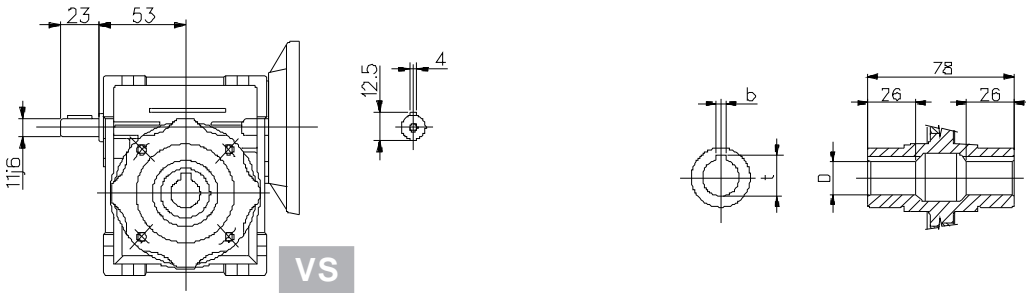

040 Dimensioni / Dimensions / Abmessungen / Encombremets / Dimensiones

NMRV

- Waga ~2.3 kg
- Weight without motor ~2.3 kg
- Gewicht ohne Motor ~2.3 kg
- Poids sans moteur ~2.3 kg
- Peso sin motor ~2.3 kg

Wyjscie		
D H7	b	t
18	6	20,8
(19) opcja	(6)	(21,8)