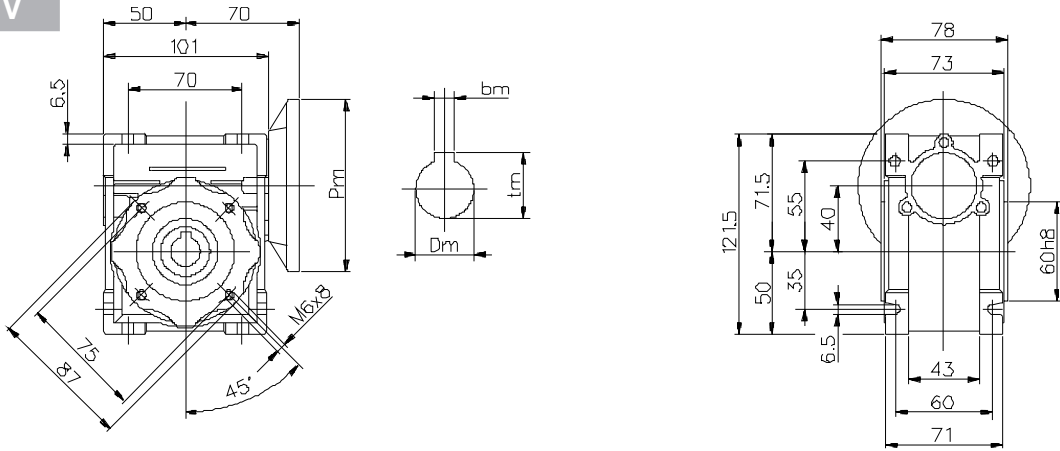

040 Dimensioni / Dimensions / Abmessungen / Encombremets / Dimensiones

NMRV

- Waga ~2.3 kg
- Weight without motor ~2.3 kg
- Gewicht ohne Motor ~2.3 kg
- Poids sans moteur ~2.3 kg
- Peso sin motor ~2.3 kg

Wyjscie		
D H7	b	t
18	6	20,8
(19) opcja	(6)	(21,8)