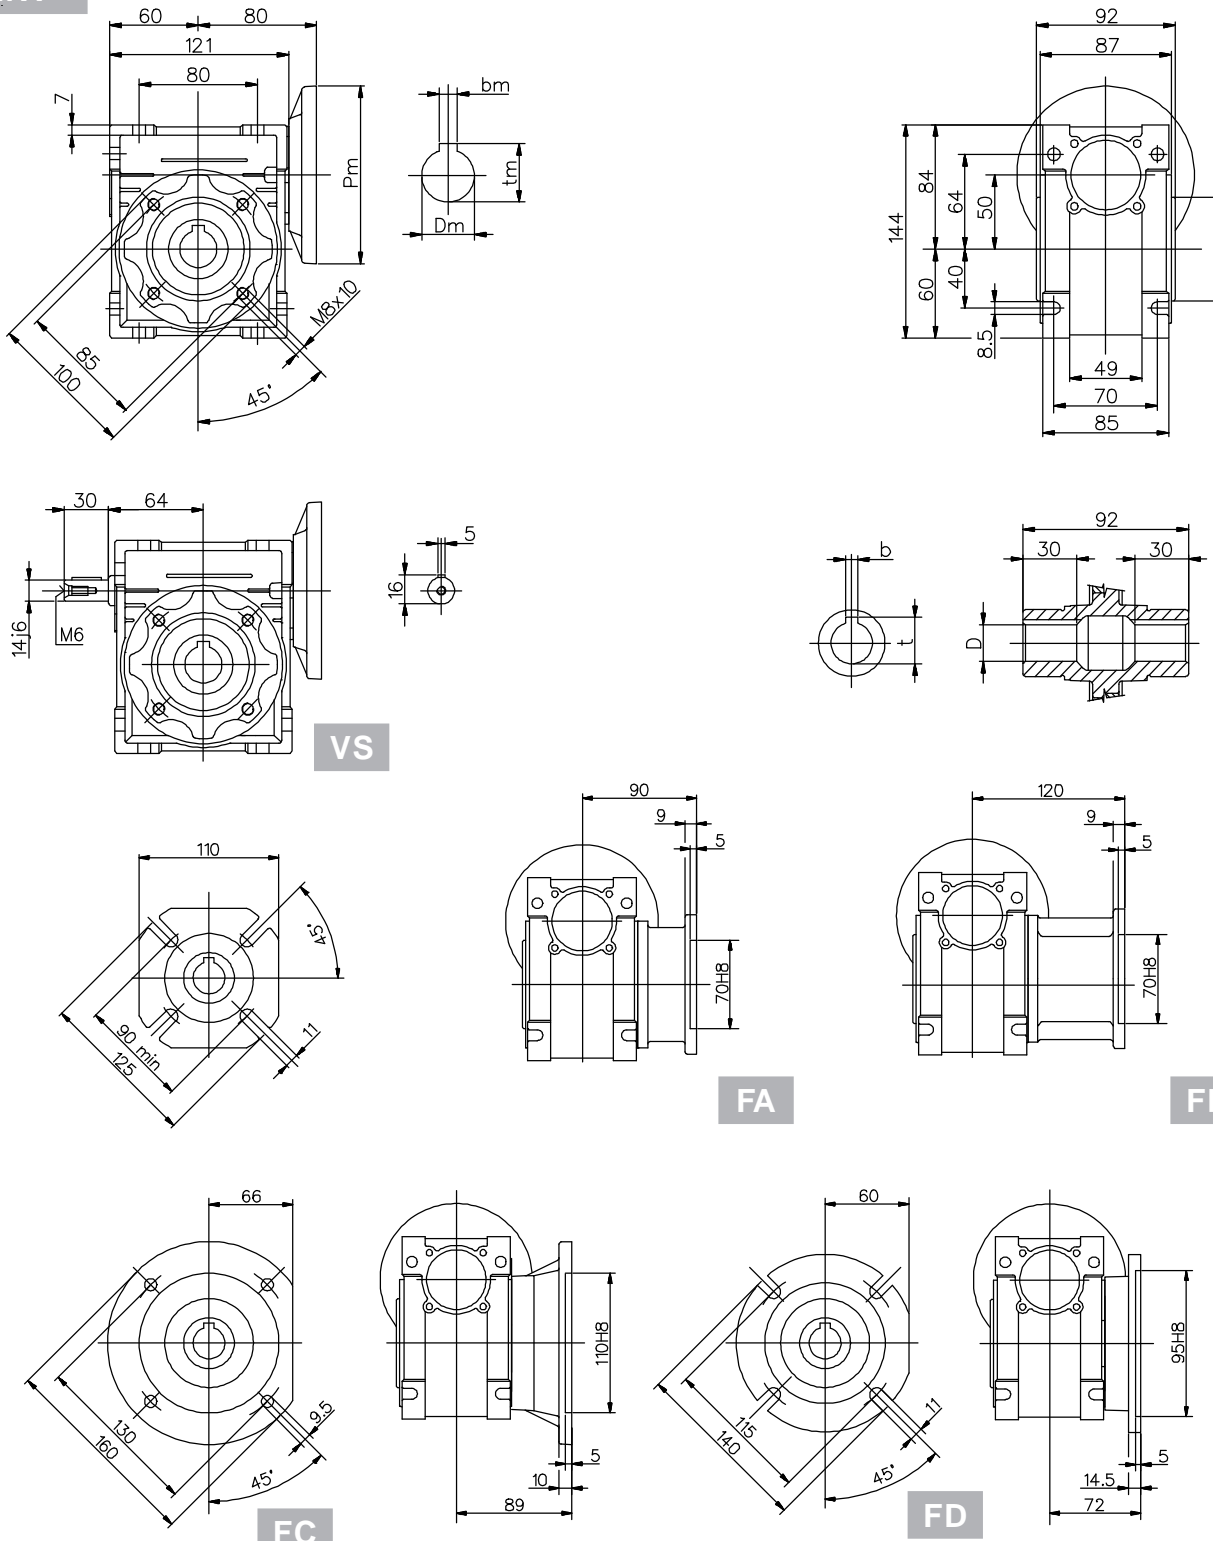

NMRV

VS

FA

FB

FC

FD

- Waga ~3.5 kg
- Weight without motor ~3.5 kg
- Gewicht ohne Motor ~3.5 kg
- Poids sans moteur ~3.5 kg
- Peso sin motor ~3.5 kg

Wyjscie		
D H7	b	t
25	8	28,3
<b>(24) opcja</b>	<b>(8)</b>	<b>(27,3)</b>