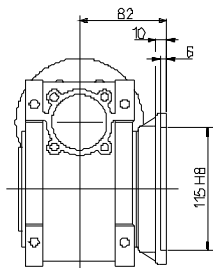

063

Dimensioni / Dimensions / Abmessungen / Encombremets / Dimensions

NMRV

Uscita / Output / Abtrieb / Sortie / Salida		
D H7	b	t
25	8	28,3
(28) opcja	(8)	(31,3)

NMRV 063 Motovario
Dystrybutor: www.qniesz.pl

- Waga ~6.2 kg
- Weight without motor ~6.2 kg
- Gewicht ohne Motor ~6.2 kg
- Poids sans moteur ~6.2 kg
- Peso sin motor ~6.2 kg