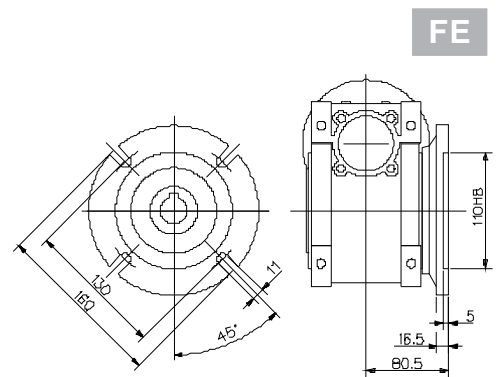

063

Dimensioni / Dimensions / Abmessungen / Encombremets / Dimensions

NMRV

Uscita / Output / Abtrieb / Sortie / Salida		
D H7	b	t
25	8	28,3
(28) opcja	(8)	(31,3)

NMRV 063 Motovario
Dystrybutor: www.qniesz.pl

- Waga ~6.2 kg
- Weight without motor ~6.2 kg
- Gewicht ohne Motor ~6.2 kg
- Poids sans moteur ~6.2 kg
- Peso sin motor ~6.2 kg