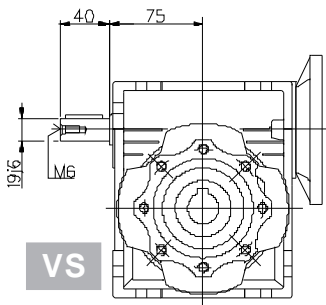

063

Dimensioni / Dimensions / Abmessungen / Encombremets / Dimensions

NMRV

Uscita / Output / Abtrieb / Sortie / Salida		
D H7	b	t
25	8	28,3
(28) opcja	(8)	(31,3)

NMRV 063 Motovario
Dystrybutor: www.qniesz.pl

- Waga ~6.2 kg
- Weight without motor ~6.2 kg
- Gewicht ohne Motor ~6.2 kg
- Poids sans moteur ~6.2 kg
- Peso sin motor ~6.2 kg