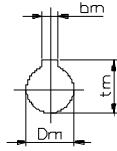

063

Dimensioni / Dimensions / Abmessungen / Encombremets / Dimensions

NMRV

Uscita / Output / Abtrieb / Sortie / Salida		
D H7	b	t
25	8	28,3
(28) opcja	(8)	(31,3)

NMRV 063 Motovario
Dystrybutor: www.qniesz.pl

- Waga ~6.2 kg
- Weight without motor ~6.2 kg
- Gewicht ohne Motor ~6.2 kg
- Poids sans moteur ~6.2 kg
- Peso sin motor ~6.2 kg