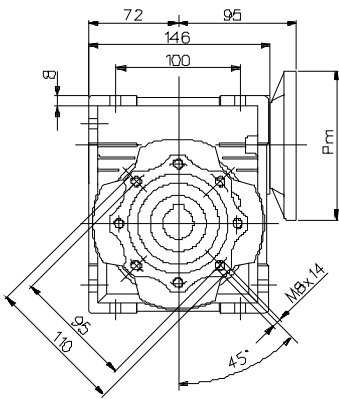

063

Dimensioni / Dimensions / Abmessungen / Encombremets / Dimensions

NMRV

Uscita / Output / Abtrieb / Sortie / Salida		
D H7	b	t
25	8	28,3
(28) opcja	(8)	(31,3)

NMRV 063 Motovario
Dystrybutor: www.qniesz.pl

- Waga ~6.2 kg
- Weight without motor ~6.2 kg
- Gewicht ohne Motor ~6.2 kg
- Poids sans moteur ~6.2 kg
- Peso sin motor ~6.2 kg