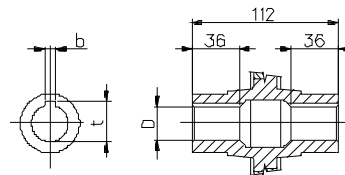

063

Dimensioni / Dimensions / Abmessungen / Encombremets / Dimensions

NMRV

Uscita / Output / Abtrieb / Sortie / Salida		
D H7	b	t
25	8	28,3
(28) opcja	(8)	(31,3)

NMRV 063 Motovario
Dystrybutor: www.qniesz.pl

- Waga ~6.2 kg
- Weight without motor ~6.2 kg
- Gewicht ohne Motor ~6.2 kg
- Poids sans moteur ~6.2 kg
- Peso sin motor ~6.2 kg