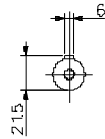

063

Dimensioni / Dimensions / Abmessungen / Encombremets / Dimensions

NMRV

Uscita / Output / Abtrieb / Sortie / Salida		
D H7	b	t
25	8	28,3
(28) opcja	(8)	(31,3)

NMRV 063 Motovario
Dystrybutor: www.qniesz.pl

- Waga ~6.2 kg
- Weight without motor ~6.2 kg
- Gewicht ohne Motor ~6.2 kg
- Poids sans moteur ~6.2 kg
- Peso sin motor ~6.2 kg