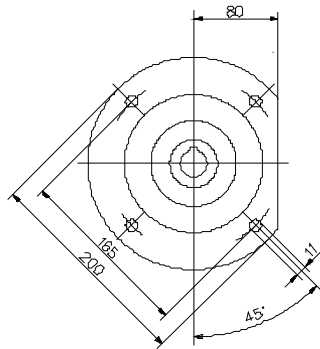

063

Dimensioni / Dimensions / Abmessungen / Encombremets / Dimensions

NMRV

Uscita / Output / Abtrieb / Sortie / Salida		
D H7	b	t
25	8	28,3
(28) opcja	(8)	(31,3)

NMRV 063 Motovario
Dystrybutor: www.qniesz.pl

- Waga ~6.2 kg
- Weight without motor ~6.2 kg
- Gewicht ohne Motor ~6.2 kg
- Poids sans moteur ~6.2 kg
- Peso sin motor ~6.2 kg