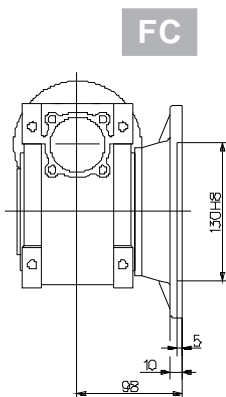

063

Dimensioni / Dimensions / Abmessungen / Encombremets / Dimensions

NMRV

Uscita / Output / Abtrieb / Sortie / Salida		
D H7	b	t
25	8	28,3
(28) opcja	(8)	(31,3)

NMRV 063 Motovario
Dystrybutor: www.qniesz.pl

- Waga ~6.2 kg
- Weight without motor ~6.2 kg
- Gewicht ohne Motor ~6.2 kg
- Poids sans moteur ~6.2 kg
- Peso sin motor ~6.2 kg