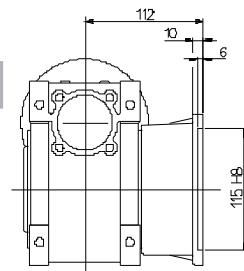

063

Dimensioni / Dimensions / Abmessungen / Encombremets / Dimensions

NMRV

Uscita / Output / Abtrieb / Sortie / Salida		
D H7	b	t
25	8	28,3
(28) opcja	(8)	(31,3)

NMRV 063 Motovario
Dystrybutor: www.qniesz.pl

- Waga ~6.2 kg
- Weight without motor ~6.2 kg
- Gewicht ohne Motor ~6.2 kg
- Poids sans moteur ~6.2 kg
- Peso sin motor ~6.2 kg