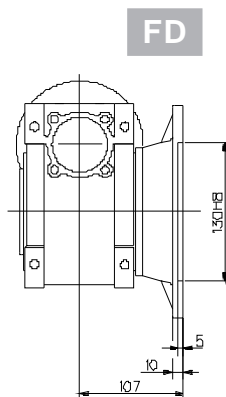

063

Dimensioni / Dimensions / Abmessungen / Encombremets / Dimensions

NMRV

Uscita / Output / Abtrieb / Sortie / Salida		
D H7	b	t
25	8	28,3
(28) opcja	(8)	(31,3)

NMRV 063 Motovario
Dystrybutor: www.qniesz.pl

- Waga ~6.2 kg
- Weight without motor ~6.2 kg
- Gewicht ohne Motor ~6.2 kg
- Poids sans moteur ~6.2 kg
- Peso sin motor ~6.2 kg