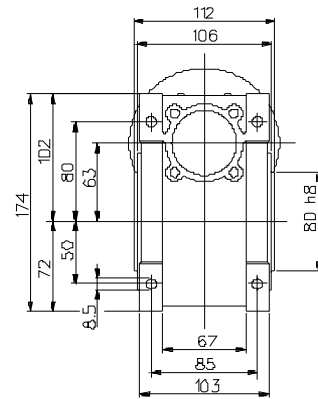

063

Dimensioni / Dimensions / Abmessungen / Encombremets / Dimensions

NMRV

Uscita / Output / Abtrieb / Sortie / Salida		
D H7	b	t
25	8	28,3
(28) opcja	(8)	(31,3)

NMRV 063 Motovario
Dystrybutor: www.qniesz.pl

- Waga ~6.2 kg
- Weight without motor ~6.2 kg
- Gewicht ohne Motor ~6.2 kg
- Poids sans moteur ~6.2 kg
- Peso sin motor ~6.2 kg