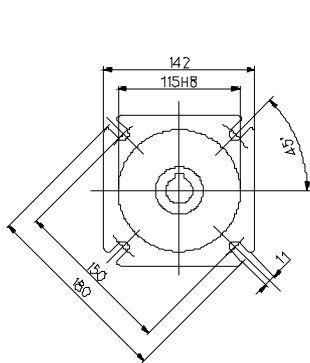

063

Dimensioni / Dimensions / Abmessungen / Encombremets / Dimensions

NMRV

Uscita / Output / Abtrieb / Sortie / Salida		
D H7	b	t
25	8	28,3
(28) opcja	(8)	(31,3)

NMRV 063 Motovario
Dystrybutor: www.qniesz.pl

- Waga ~6.2 kg
- Weight without motor ~6.2 kg
- Gewicht ohne Motor ~6.2 kg
- Poids sans moteur ~6.2 kg
- Peso sin motor ~6.2 kg