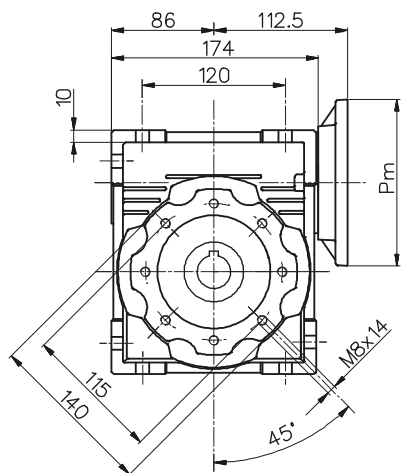

NMRV

FA

FB

Wyjscie		
D H7	b	t
28	8	31,3
(35) opcja	(10)	(38,3)

NMRV 075 Motovario
Dystrybutor: Qniesz ING

- Waga ~9 kg
- Weight without motor ~9 kg
- Gewicht ohne Motor ~9 kg
- Poids sans moteur ~9 kg
- Peso sin motor ~9 kg