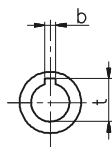

NMRV

FA

FB

Wyjscie		
D H7	b	t
28	8	31,3
(35) opcja	(10)	(38,3)

NMRV 075 Motovario
Dystrybutor: Qniesz ING

- Waga ~9 kg
- Weight without motor ~9 kg
- Gewicht ohne Motor ~9 kg
- Poids sans moteur ~9 kg
- Peso sin motor ~9 kg