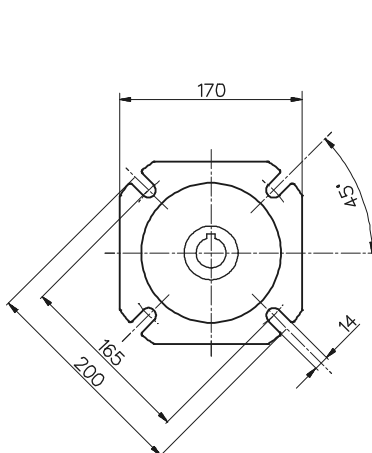

NMRV

FA

FB

Wyjscie		
D H7	b	t
28	8	31,3
(35) opcja	(10)	(38,3)

NMRV 075 Motovario
Dystrybutor: Qniesz ING

- Waga ~9 kg
- Weight without motor ~9 kg
- Gewicht ohne Motor ~9 kg
- Poids sans moteur ~9 kg
- Peso sin motor ~9 kg