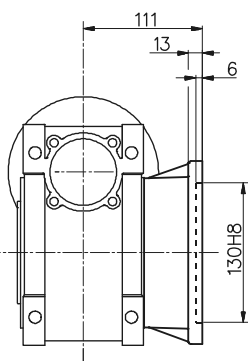

NMRV

FA

FB

Wyjscie		
D H7	b	t
28	8	31,3
(35) opcja	(10)	(38,3)

NMRV 075 Motovario
Dystrybutor: Qniesz ING

- Waga ~9 kg
- Weight without motor ~9 kg
- Gewicht ohne Motor ~9 kg
- Poids sans moteur ~9 kg
- Peso sin motor ~9 kg