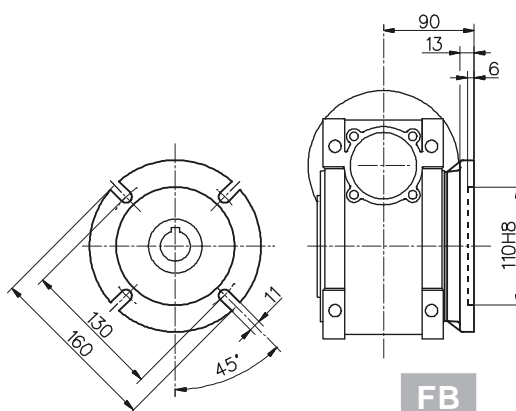

NMRV

FA

FB

Wyjscie		
D H7	b	t
28	8	31,3
(35) opcja	(10)	(38,3)

NMRV 075 Motovario
Dystrybutor: Qniesz ING

- Waga ~9 kg
- Weight without motor ~9 kg
- Gewicht ohne Motor ~9 kg
- Poids sans moteur ~9 kg
- Peso sin motor ~9 kg