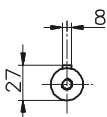

NMRV

FA

FB

Wyjscie		
D H7	b	t
28	8	31,3
(35) opcja	(10)	(38,3)

NMRV 075 Motovario
Dystrybutor: Qniesz ING

- Waga ~9 kg
- Weight without motor ~9 kg
- Gewicht ohne Motor ~9 kg
- Poids sans moteur ~9 kg
- Peso sin motor ~9 kg