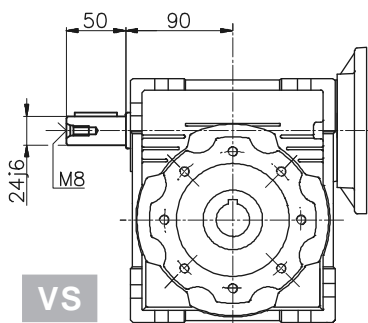

NMRV

FA

FB

Wyjscie		
D H7	b	t
28	8	31,3
(35) opcja	(10)	(38,3)

NMRV 075 Motovario
Dystrybutor: Qniesz ING

- Waga ~9 kg
- Weight without motor ~9 kg
- Gewicht ohne Motor ~9 kg
- Poids sans moteur ~9 kg
- Peso sin motor ~9 kg