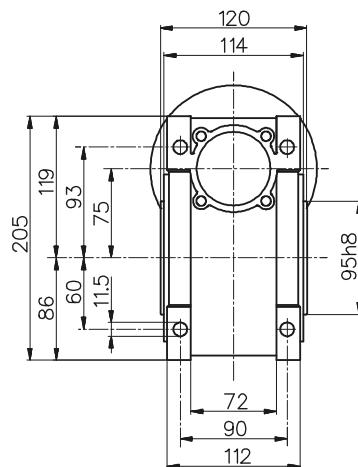

NMRV

FA

FB

Wyjscie		
D H7	b	t
28	8	31,3
(35) opcja	(10)	(38,3)

NMRV 075 Motovario
Dystrybutor: Qniesz ING

- Waga ~9 kg
- Weight without motor ~9 kg
- Gewicht ohne Motor ~9 kg
- Poids sans moteur ~9 kg
- Peso sin motor ~9 kg