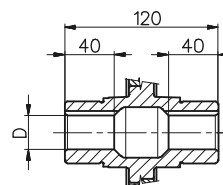

NMRV

FA

FB

Wyjscie		
D H7	b	t
28	8	31,3
(35) opcja	(10)	(38,3)

NMRV 075 Motovario
Dystrybutor: Qniesz ING

- Waga ~9 kg
- Weight without motor ~9 kg
- Gewicht ohne Motor ~9 kg
- Poids sans moteur ~9 kg
- Peso sin motor ~9 kg