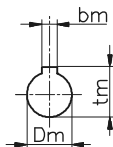

NMRV

FA

FB

Wyjscie		
D H7	b	t
28	8	31,3
(35) opcja	(10)	(38,3)

NMRV 075 Motovario
Dystrybutor: Qniesz ING

- Waga ~9 kg
- Weight without motor ~9 kg
- Gewicht ohne Motor ~9 kg
- Poids sans moteur ~9 kg
- Peso sin motor ~9 kg