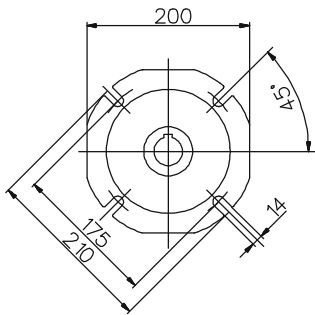

090

Dimensioni / Dimensions / Abmessungen / Encombremts / Dimensiones

NMRV

FA

FB

FC

FD

Wyjscie		
D H7	b	t
35	10	38,3
(38) opcja	(10)	(41,3)

- Waga ~13 kg
- Weight without motor ~13 kg
- Gewicht ohne Motor ~13 kg
- Poids sans moteur ~13 kg
- Peso sin motor ~13 kg

NMRV 090 Motovario
Dystrybutor: www.qniesz.pl