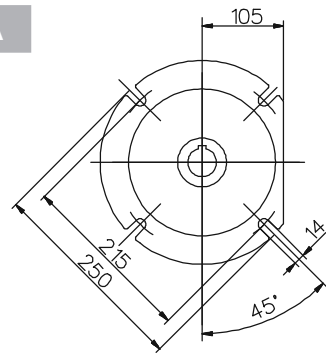

090

Dimensioni / Dimensions / Abmessungen / Encombremts / Dimensiones

NMRV

FA

FB

FC

FD

Wyjscie		
D H7	b	t
35	10	38,3
(38) opcja	(10)	(41,3)

- Waga ~13 kg
- Weight without motor ~13 kg
- Gewicht ohne Motor ~13 kg
- Poids sans moteur ~13 kg
- Peso sin motor ~13 kg

NMRV 090 Motovario
Dystrybutor: www.qniesz.pl