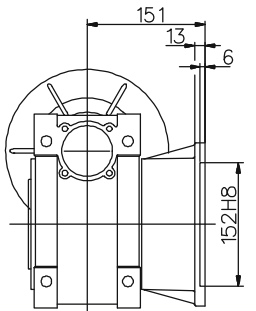

090

Dimensioni / Dimensions / Abmessungen / Encombremts / Dimensiones

NMRV

FA

FB

FC

FD

Wyjscie		
D H7	b	t
35	10	38,3
(38) opcja	(10)	(41,3)

- Waga ~13 kg
- Weight without motor ~13 kg
- Gewicht ohne Motor ~13 kg
- Poids sans moteur ~13 kg
- Peso sin motor ~13 kg

NMRV 090 Motovario
Dystrybutor: www.qniesz.pl