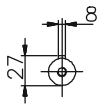

090

Dimensioni / Dimensions / Abmessungen / Encombremts / Dimensiones

NMRV

FA

FB

FC

FD

Wyjscie		
D H7	b	t
35	10	38,3
(38) opcja	(10)	(41,3)

- Waga ~13 kg
- Weight without motor ~13 kg
- Gewicht ohne Motor ~13 kg
- Poids sans moteur ~13 kg
- Peso sin motor ~13 kg

NMRV 090 Motovario
Dystrybutor: www.qniesz.pl