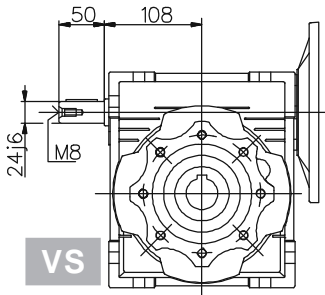

090

Dimensioni / Dimensions / Abmessungen / Encombremts / Dimensiones

NMRV

FA

FB

FC

FD

Wyjscie		
D H7	b	t
35	10	38,3
(38) opcja	(10)	(41,3)

- Waga ~13 kg
- Weight without motor ~13 kg
- Gewicht ohne Motor ~13 kg
- Poids sans moteur ~13 kg
- Peso sin motor ~13 kg

NMRV 090 Motovario
Dystrybutor: www.qniesz.pl