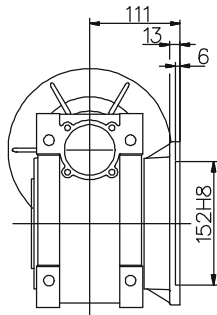

090

Dimensioni / Dimensions / Abmessungen / Encombremts / Dimensiones

NMRV

FA

FB

FC

FD

Wyjscie		
D H7	b	t
35	10	38,3
(38) opcja	(10)	(41,3)

- Waga ~13 kg
- Weight without motor ~13 kg
- Gewicht ohne Motor ~13 kg
- Poids sans moteur ~13 kg
- Peso sin motor ~13 kg

NMRV 090 Motovario
Dystrybutor: www.qniesz.pl