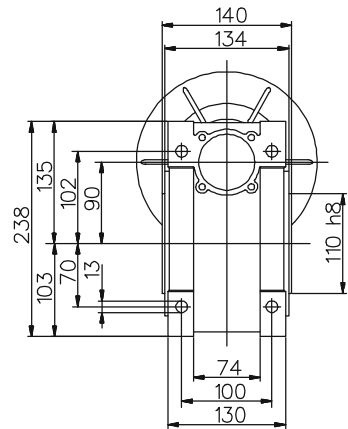

090

Dimensioni / Dimensions / Abmessungen / Encombremts / Dimensiones

NMRV

FA

FB

FC

FD

Wyjscie		
D H7	b	t
35	10	38,3
(38) opcja	(10)	(41,3)

- Waga ~13 kg
- Weight without motor ~13 kg
- Gewicht ohne Motor ~13 kg
- Poids sans moteur ~13 kg
- Peso sin motor ~13 kg

NMRV 090 Motovario
Dystrybutor: www.qniesz.pl