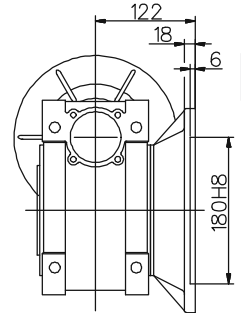

090

Dimensioni / Dimensions / Abmessungen / Encombremts / Dimensiones

NMRV

FA

FB

FC

FD

Wyjscie		
D H7	b	t
35	10	38,3
(38) opcja	(10)	(41,3)

- Waga ~13 kg
- Weight without motor ~13 kg
- Gewicht ohne Motor ~13 kg
- Poids sans moteur ~13 kg
- Peso sin motor ~13 kg

NMRV 090 Motovario
Dystrybutor: www.qniesz.pl