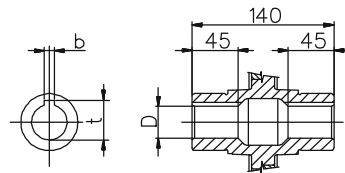

090

Dimensioni / Dimensions / Abmessungen / Encombremts / Dimensiones

NMRV

FA

FB

FC

FD

Wyjscie		
D H7	b	t
35	10	38,3
(38) opcja	(10)	(41,3)

- Waga ~13 kg
- Weight without motor ~13 kg
- Gewicht ohne Motor ~13 kg
- Poids sans moteur ~13 kg
- Peso sin motor ~13 kg

NMRV 090 Motovario
Dystrybutor: www.qniesz.pl