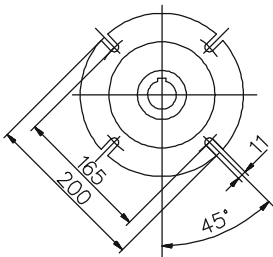

090

Dimensioni / Dimensions / Abmessungen / Encombremts / Dimensiones

NMRV

FA

FB

FC

FD

Wyjscie		
D H7	b	t
35	10	38,3
(38) opcja	(10)	(41,3)

- Waga ~13 kg
- Weight without motor ~13 kg
- Gewicht ohne Motor ~13 kg
- Poids sans moteur ~13 kg
- Peso sin motor ~13 kg

NMRV 090 Motovario
Dystrybutor: www.qniesz.pl