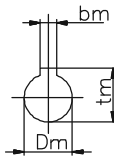

090

Dimensioni / Dimensions / Abmessungen / Encombremts / Dimensiones

NMRV

FA

FB

FC

FD

Wyjscie		
D H7	b	t
35	10	38,3
(38) opcja	(10)	(41,3)

- Waga ~13 kg
- Weight without motor ~13 kg
- Gewicht ohne Motor ~13 kg
- Poids sans moteur ~13 kg
- Peso sin motor ~13 kg

NMRV 090 Motovario
Dystrybutor: www.qniesz.pl