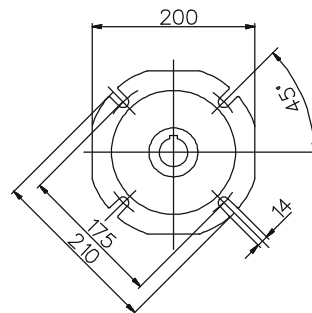

090

Dimensioni / Dimensions / Abmessungen / Encombremts / Dimensiones

NMRV

FA

FB

FC

FD

Wyjscie		
D H7	b	t
35	10	38,3
(38) opcja	(10)	(41,3)

- Waga ~13 kg
- Weight without motor ~13 kg
- Gewicht ohne Motor ~13 kg
- Poids sans moteur ~13 kg
- Peso sin motor ~13 kg

NMRV 090 Motovario
Dystrybutor: www.qniesz.pl