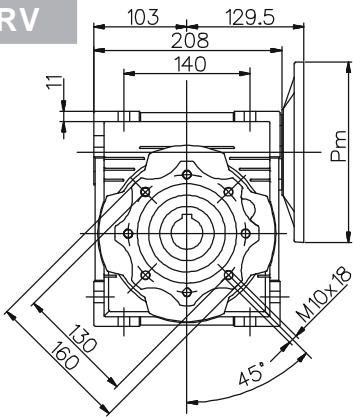

090

Dimensioni / Dimensions / Abmessungen / Encombremts / Dimensiones

NMRV

FA

FB

FC

FD

Wyjscie		
D H7	b	t
35	10	38,3
(38) opcja	(10)	(41,3)

- Waga ~13 kg
- Weight without motor ~13 kg
- Gewicht ohne Motor ~13 kg
- Poids sans moteur ~13 kg
- Peso sin motor ~13 kg

NMRV 090 Motovario
Dystrybutor: www.qniesz.pl