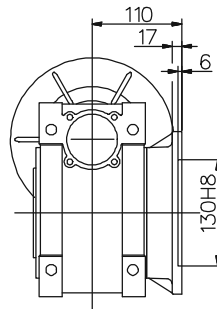

090

Dimensioni / Dimensions / Abmessungen / Encombremts / Dimensiones

NMRV

FA

FB

FC

FD

Wyjscie		
D H7	b	t
35	10	38,3
(38) opcja	(10)	(41,3)

- Waga ~13 kg
- Weight without motor ~13 kg
- Gewicht ohne Motor ~13 kg
- Poids sans moteur ~13 kg
- Peso sin motor ~13 kg

NMRV 090 Motovario
Dystrybutor: www.qniesz.pl