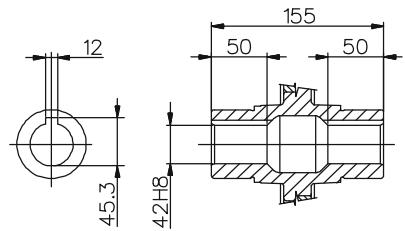

110

Dimensioni / Dimensions / Abmessungen / Encombremts / Dimensiones

NMRV

VS

FA

FB

- Waga ~35 kg
- Weight without motor ~35 kg
- Gewicht ohne Motor ~35 kg
- Poids sans moteur ~35 kg
- Peso sin motor ~35 kg