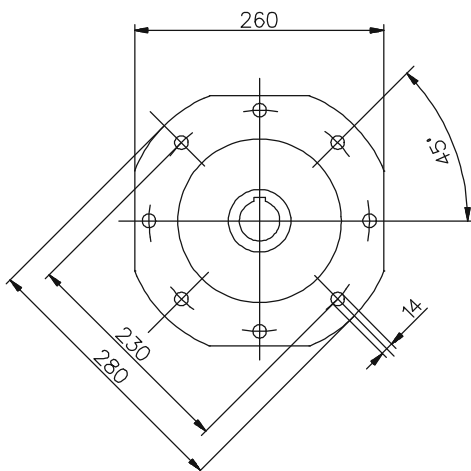

110

Dimensioni / Dimensions / Abmessungen / Encombremts / Dimensiones

NMRV

VS

FA

FB

- Waga ~35 kg
- Weight without motor ~35 kg
- Gewicht ohne Motor ~35 kg
- Poids sans moteur ~35 kg
- Peso sin motor ~35 kg