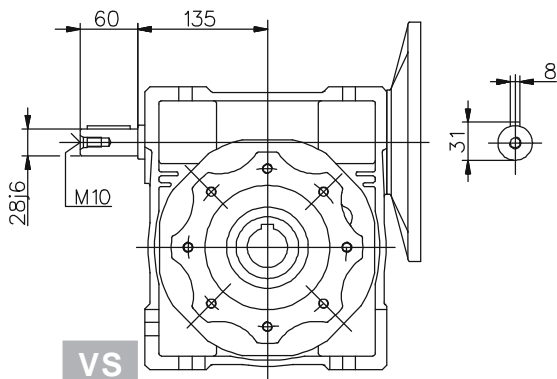

110

Dimensioni / Dimensions / Abmessungen / Encombremts / Dimensiones

NMRV

VS

FA

FB

- Waga ~35 kg
- Weight without motor ~35 kg
- Gewicht ohne Motor ~35 kg
- Poids sans moteur ~35 kg
- Peso sin motor ~35 kg