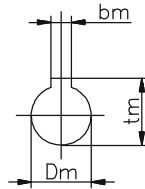

110

Dimensioni / Dimensions / Abmessungen / Encombremts / Dimensiones

NMRV

VS

FA

FB

- Waga ~35 kg
- Weight without motor ~35 kg
- Gewicht ohne Motor ~35 kg
- Poids sans moteur ~35 kg
- Peso sin motor ~35 kg