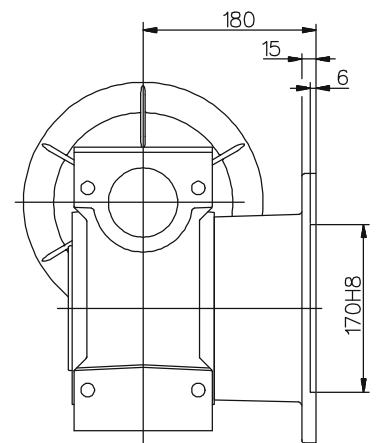

110

Dimensioni / Dimensions / Abmessungen / Encombremts / Dimensiones

NMRV

VS

FA

FB

- Waga ~35 kg
- Weight without motor ~35 kg
- Gewicht ohne Motor ~35 kg
- Poids sans moteur ~35 kg
- Peso sin motor ~35 kg