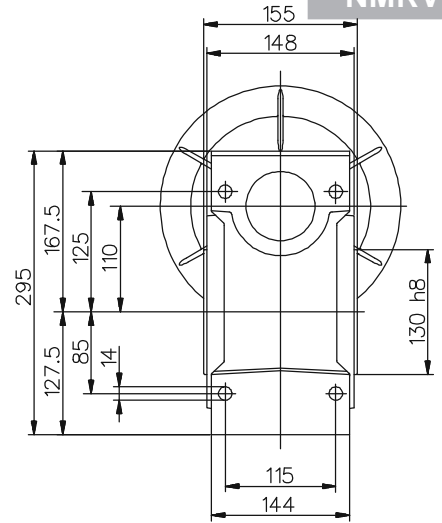

110

Dimensioni / Dimensions / Abmessungen / Encombremts / Dimensiones

NMRV

VS

FA

FB

- Waga ~35 kg
- Weight without motor ~35 kg
- Gewicht ohne Motor ~35 kg
- Poids sans moteur ~35 kg
- Peso sin motor ~35 kg