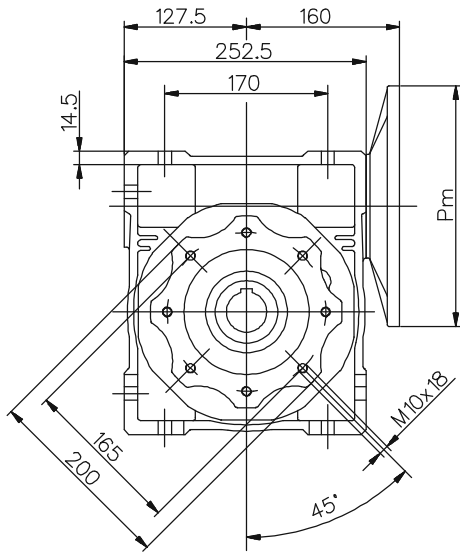

110

Dimensioni / Dimensions / Abmessungen / Encombremts / Dimensiones

NMRV

VS

FA

FB

- Waga ~35 kg
- Weight without motor ~35 kg
- Gewicht ohne Motor ~35 kg
- Poids sans moteur ~35 kg
- Peso sin motor ~35 kg