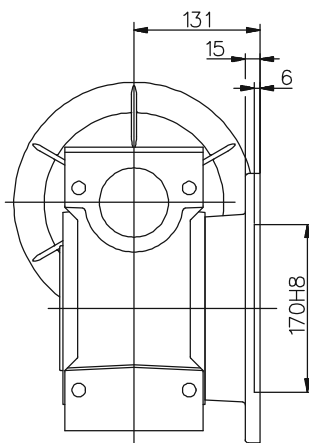

110

Dimensioni / Dimensions / Abmessungen / Encombremts / Dimensiones

NMRV

VS

FA

FB

- Waga ~35 kg
- Weight without motor ~35 kg
- Gewicht ohne Motor ~35 kg
- Poids sans moteur ~35 kg
- Peso sin motor ~35 kg