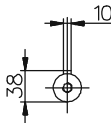

NMRV

VS

FA

- Waga ~84 kg
- Weight without motor ~84 kg
- Gewicht ohne Motor ~84 kg
- Poids sans moteur ~84 kg
- Peso sin motor ~84 kg

NMRV 150 Motovario
 Dystrybutor: qnisz@qnisz.pl