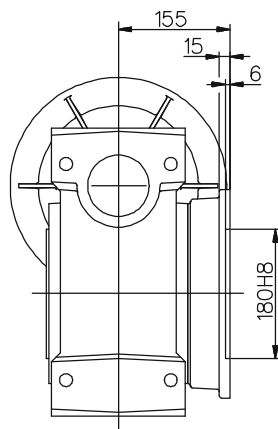

NMRV

VS

FA

- Waga ~84 kg
- Weight without motor ~84 kg
- Gewicht ohne Motor ~84 kg
- Poids sans moteur ~84 kg
- Peso sin motor ~84 kg

NMRV 150 Motovario
 Dystrybutor: qnisz@qnisz.pl