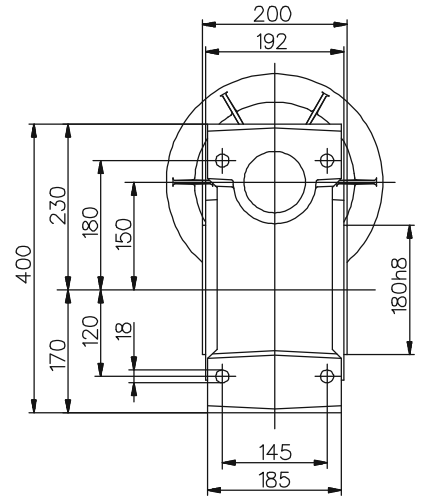

NMRV

VS

FA

- Waga ~84 kg
- Weight without motor ~84 kg
- Gewicht ohne Motor ~84 kg
- Poids sans moteur ~84 kg
- Peso sin motor ~84 kg

NMRV 150 Motovario
 Dystrybutor: qnisz@qnisz.pl