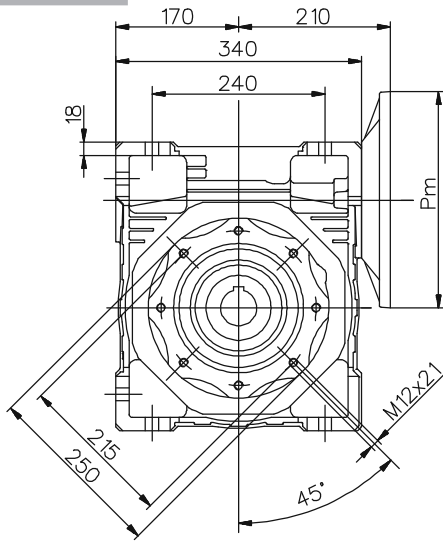

NMRV

VS

FA

- Waga ~84 kg
- Weight without motor ~84 kg
- Gewicht ohne Motor ~84 kg
- Poids sans moteur ~84 kg
- Peso sin motor ~84 kg

NMRV 150 Motovario
 Dystrybutor: qnisz@qnisz.pl