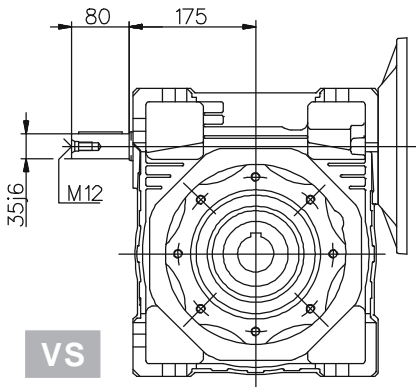

NMRV

VS

FA

- Waga ~84 kg
- Weight without motor ~84 kg
- Gewicht ohne Motor ~84 kg
- Poids sans moteur ~84 kg
- Peso sin motor ~84 kg

NMRV 150 Motovario
 Dystrybutor: qnisz@qnisz.pl