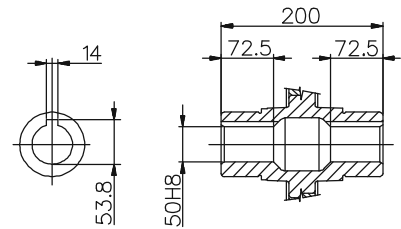

NMRV

VS

FA

- Waga ~84 kg
- Weight without motor ~84 kg
- Gewicht ohne Motor ~84 kg
- Poids sans moteur ~84 kg
- Peso sin motor ~84 kg

NMRV 150 Motovario
 Dystrybutor: qnisz@qnisz.pl