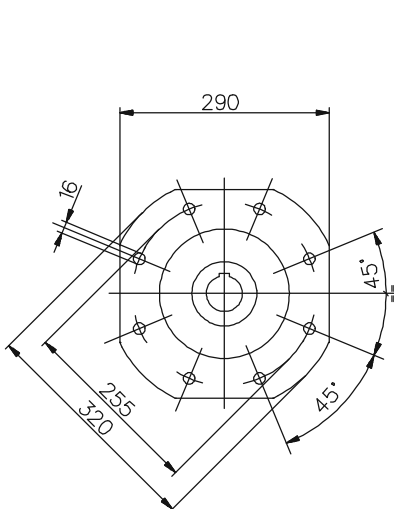

NMRV

VS

FA

- Waga ~84 kg
- Weight without motor ~84 kg
- Gewicht ohne Motor ~84 kg
- Poids sans moteur ~84 kg
- Peso sin motor ~84 kg

NMRV 150 Motovario
 Dystrybutor: qnisz@qnisz.pl