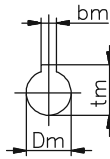

NMRV

VS

FA

- Waga ~84 kg
- Weight without motor ~84 kg
- Gewicht ohne Motor ~84 kg
- Poids sans moteur ~84 kg
- Peso sin motor ~84 kg

NMRV 150 Motovario
 Dystrybutor: qnisz@qnisz.pl